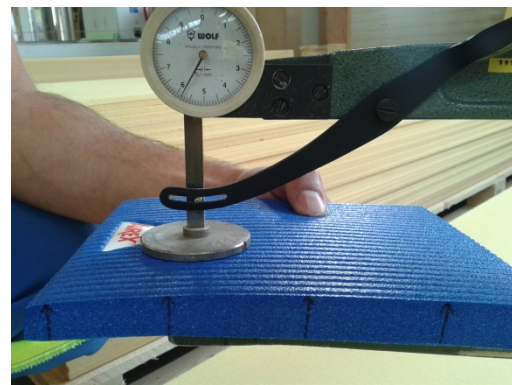

## Измерение ковриков AIREX® Corona/Coronella при контроле качества

Толщина коврика в разных точках:

Точка B1 = приблизительно 12 мм,  
Точка B1/L1 = приблизительно 15 мм,  
Точка B1/L2 = приблизительно 18 мм

Точка B2 = приблизительно 12 мм,  
Точка B2/L1 = приблизительно 15 мм,  
Точка B2/L2 = приблизительно 18 мм

Для измерения используйте специальный штангенциркуль.