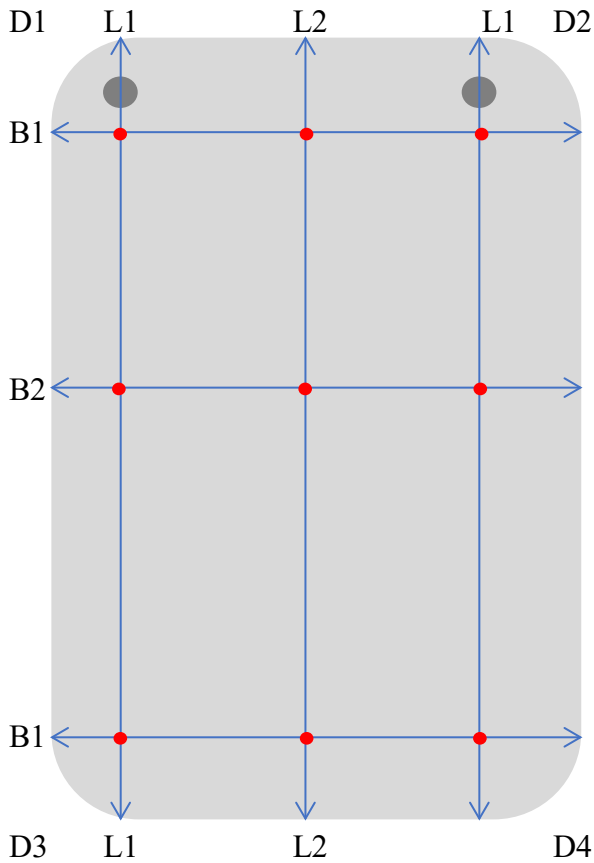

## Измерение ковриков AIREX® Corona/Coronella при контроле качества

Толщина коврика в разных точках:

Точка B1 = приблизительно 12 мм,  
Точка B1/L1 = приблизительно 15 мм,  
Точка B1/L2 = приблизительно 18 мм

Точка B2 = приблизительно 12 мм,  
Точка B2/L1 = приблизительно 15 мм,  
Точка B2/L2 = приблизительно 18 мм

Для измерения используйте специальный штангенциркуль.