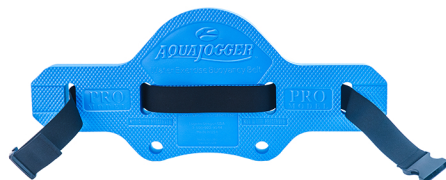

Руководство по размерам

Все пояса идут с черным ремнем длиной 121,92 см

Наименее плавучий

Самый плавучий

FIT

ACTIVE

TRAVELER

CLASSIC

PRO

SHAPE

PRO+

SHAPE PRO